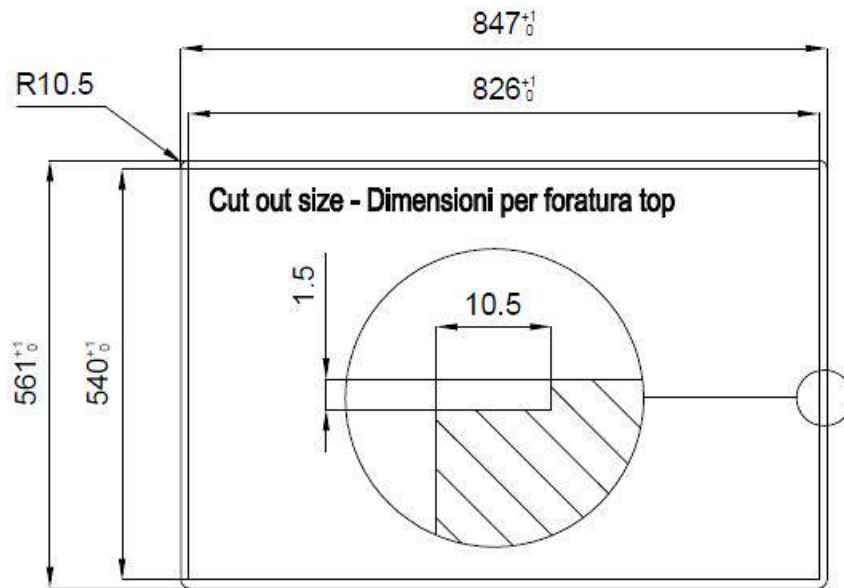

Lavello MILANO

cod. 1024/050

FT