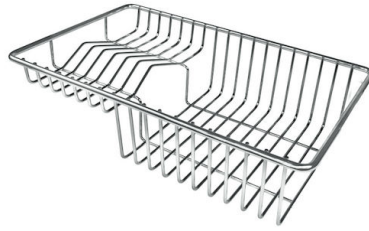

## ACCESSOIRES OPTIONNELS

**Grille Black**  
8100 600

**Panier à vaisselle inox**  
8100 303  
\* uniquement en combinaison avec  
l'accessoire 8644 101

**Planche de découpe en noyer**  
8642 000

**Planche de découpe Twin in HDPE**  
8644 101