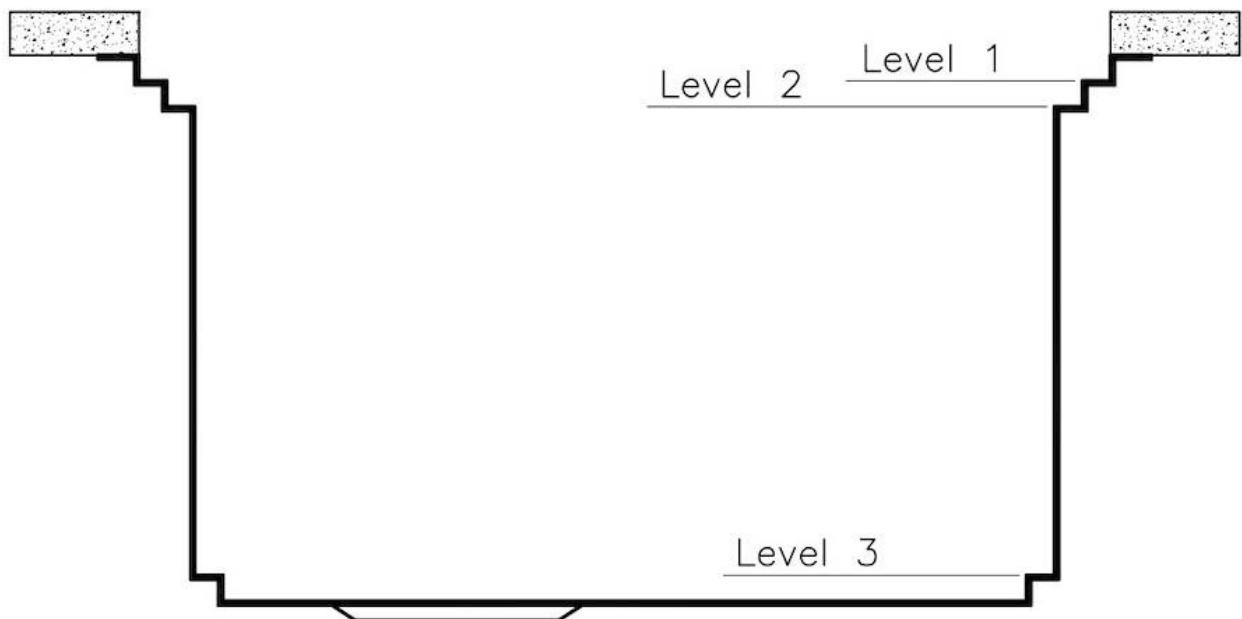

Milano Optional accessories / Accessori opzionali

The "rails" system makes it possible to use a combination of numerous accessories. Grids, chopping boards, utensils' ranging system, bowls and containers of different dimensions can be alternated in the workspace with a simple gesture, and can easily be stacked, in order to be on hand at all times.

Il sistema di "corsie" rende possibile l'utilizzo combinato di innumerevoli accessori. Griglie, taglieri, portautensili, vaschette e contenitori di varie dimensioni si alternano nella zona di lavoro con un semplice gesto e possono essere impilati, sempre a portata di mano.