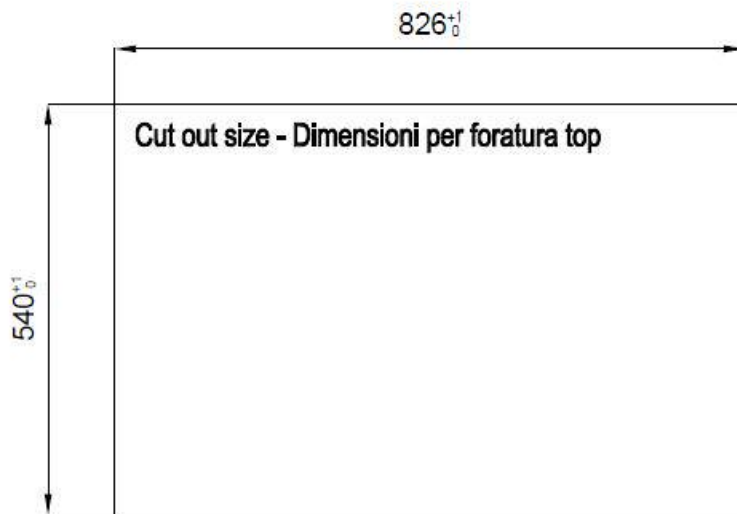

Lavello MILANO

cod. 1024/050

FT

FTS